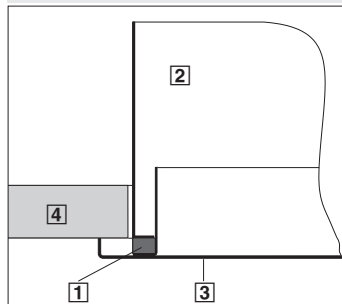

Deckenluftdurchlässe / Ceiling diffuser

Montage der Dichtung / Mounting the seal

ADLR · VDW · FD · TDV · TDF
rund / circular

VDW · FD · TDV · TDF · FDE
quadratisch / square

XARTO-R

- 1 Dichtung
- 2 Anschlusskasten
- 3 Frontdurchlass
- 4 Deckenplatte

Mitgelieferte Dichtung auf die Umkantung des Anschlusskastens kleben.

DLQ · ADLQ

DLQL

XARTO-Q

- 1 Seal
- 2 Plenum box
- 3 Diffuser face
- 4 Ceiling tile

Glue the provided seal to the reverse edge of the plenum box.