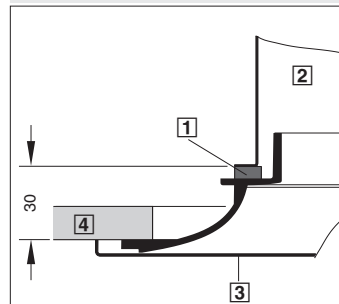

Deckenluftdurchlässe / Ceiling diffuser

Montage der Dichtung / Mounting the seal

ADLR · VDW · FD · TDV · TDF
rund / circular

VDW · FD · TDV · TDF · FDE
quadratisch / square

XARTO-R

- 1 Dichtung
- 2 Anschlusskasten
- 3 Frontdurchlass
- 4 Deckenplatte

Mitgelieferte Dichtung auf die Umkantung des Anschlusskastens kleben.

DLQ · ADLQ

DLQL

XARTO-Q

- 1 Seal
- 2 Plenum box
- 3 Diffuser face
- 4 Ceiling tile

Glue the provided seal to the reverse edge of the plenum box.