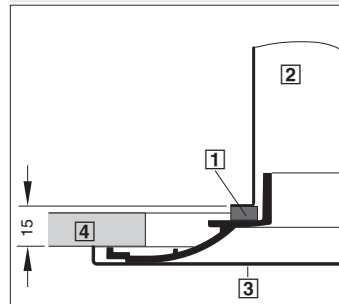

Deckenluftdurchlässe / Ceiling diffuser

Montage der Dichtung / Mounting the seal

ADLR · VDW · FD · TDV · TDF
rund / circular

VDW · FD · TDV · TDF · FDE
quadratisch / square

XARTO-R

- 1 Dichtung
- 2 Anschlusskasten
- 3 Frontdurchlass
- 4 Deckenplatte

Mitgelieferte Dichtung auf die Umkantung des Anschlusskastens kleben.

DLQ · ADLQ

DLQL

XARTO-Q

- 1 Seal
- 2 Plenum box
- 3 Diffuser face
- 4 Ceiling tile

Glue the provided seal to the reverse edge of the plenum box.