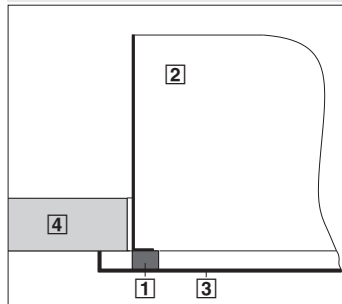

Deckenluftdurchlässe / Ceiling diffuser

Montage der Dichtung / Mounting the seal

ADLR · VDW · FD · TDV · TDF
rund / circular

VDW · FD · TDV · TDF · FDE
quadratisch / square

XARTO-R

- 1 Dichtung
- 2 Anschlusskasten
- 3 Frontdurchlass
- 4 Deckenplatte

Mitgelieferte Dichtung auf die Umkantung des Anschlusskastens kleben.

DLQ · ADLQ

DLQL

XARTO-Q

- 1 Seal
- 2 Plenum box
- 3 Diffuser face
- 4 Ceiling tile

Glue the provided seal to the reverse edge of the plenum box.