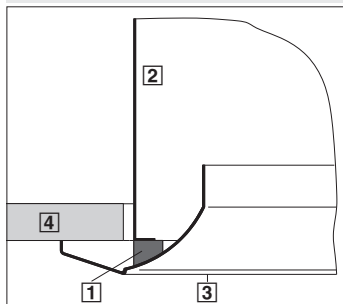

Deckenluftdurchlässe / Ceiling diffuser

Montage der Dichtung / Mounting the seal

ADLR · VDW · FD · TDV · TDF
rund / circular

VDW · FD · TDV · TDF · FDE
quadratisch / square

XARTO-R

- 1 Dichtung
- 2 Anschlusskasten
- 3 Frontdurchlass
- 4 Deckenplatte

Mitgelieferte Dichtung auf die Umkantung des Anschlusskastens kleben.

DLQ · ADLQ

DLQL

XARTO-Q

- 1 Seal
- 2 Plenum box
- 3 Diffuser face
- 4 Ceiling tile

Glue the provided seal to the reverse edge of the plenum box.