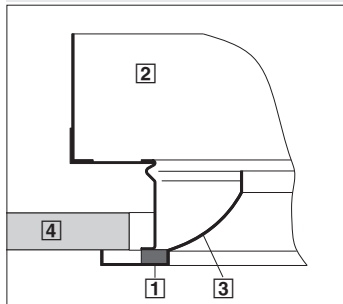

Deckenluftdurchlässe / Ceiling diffuser

Montage der Dichtung / Mounting the seal

ADLR · VDW · FD · TDV · TDF
rund / circular

VDW · FD · TDV · TDF · FDE
quadratisch / square

XARTO-R

- 1 Dichtung
- 2 Anschlusskasten
- 3 Frontdurchlass
- 4 Deckenplatte

Mitgelieferte Dichtung auf die Umkantung des Anschlusskastens kleben.

DLQ · ADLQ

DLQL

XARTO-Q

- 1 Seal
- 2 Plenum box
- 3 Diffuser face
- 4 Ceiling tile

Glue the provided seal to the reverse edge of the plenum box.