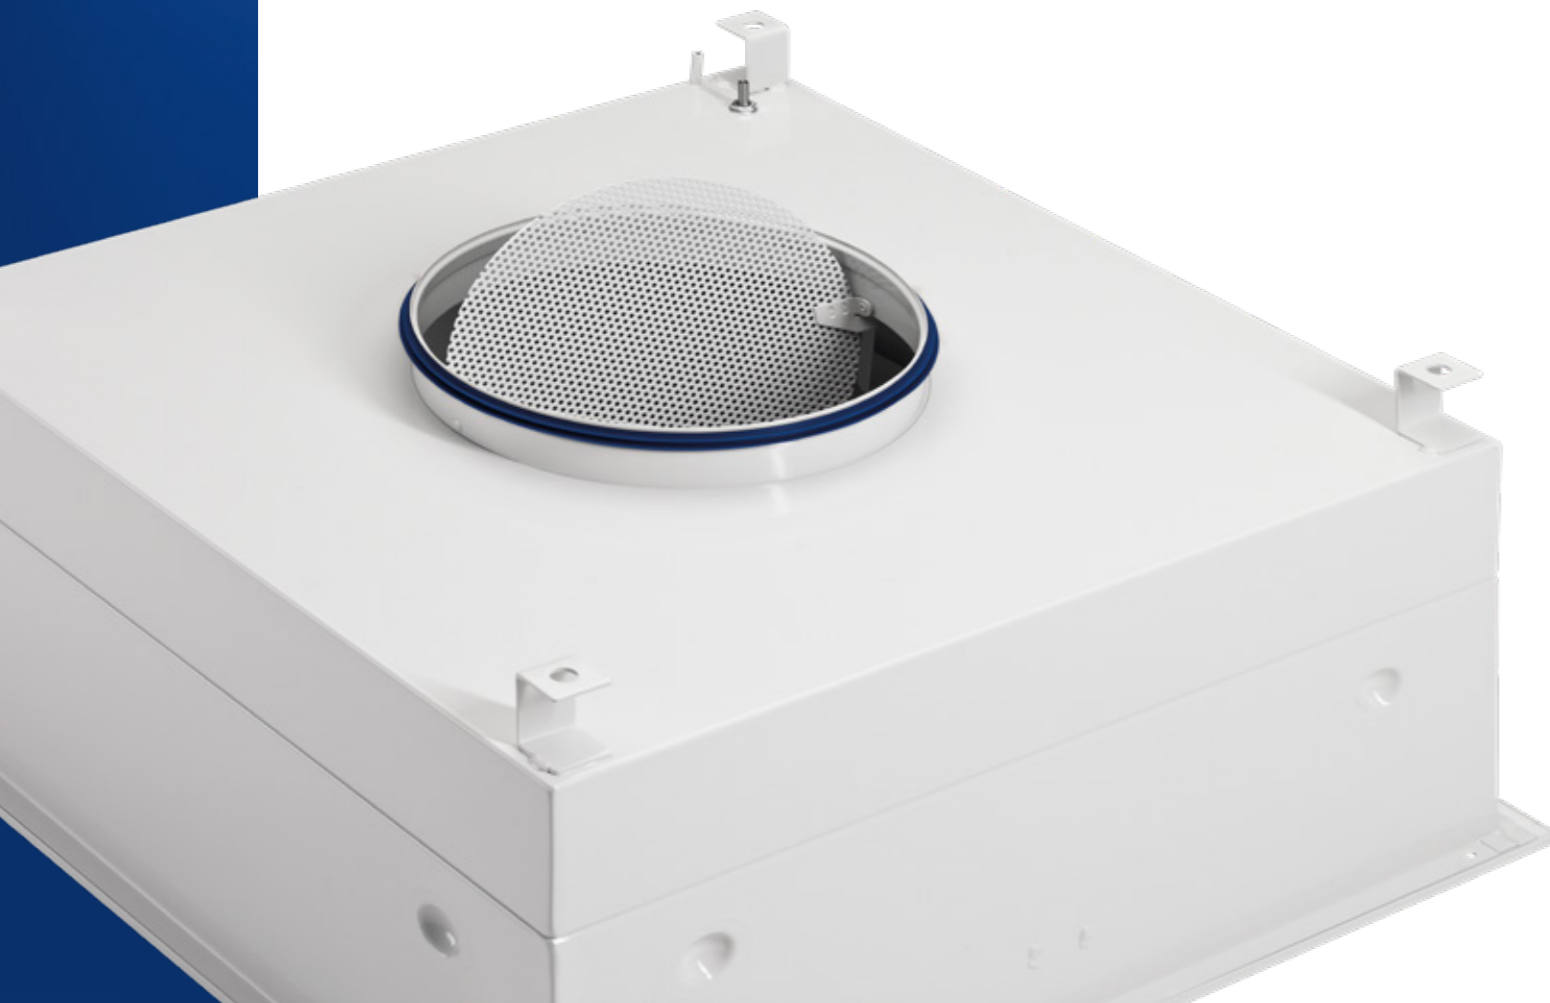

► Der TFC – modular und flexibel ►►

Lösungen für das Besondere

Durch hochflexible Fertigungstechnologien und langjährige Erfahrung in der Herstellung moderner Filtergeräte sind wir in der Lage, maßgeschneiderte Filterlösungen zu liefern.

Zu tief, zu hoch, zu niedrig, zu schmal? Kein Problem!

Die folgende Übersicht gibt Ihnen einen kleinen Einblick, wie vielseitig der TFC über das Standardprogramm hinaus sein kann. TROX liefert für Ihre besondere Anforderung genau die richtige Lösung.

Sprechen Sie uns an. Wir freuen uns.

TFC-TC-Standard mit vertikalem Stutzen

Mit erhöhtem Unterteil
für Filtertiefe bis 292 mm

Mit Sondermessstelle
oben oder seitlich

TFC-SC-Standard mit horizontalem Stutzen

Mit eingerücktem Stutzen
für Einbau in vorhandene Deckenöffnungen

Größeres Gehäusedesign
z.B. für Filterabmessung
1220 x 610 mm

Mit erhöhtem Unterteil
für Filtertiefe bis 292 mm

Mit zwei Stutzen
für größere Volumenströme

Kleineres Gehäusedesign
z.B. für Filterabmessung
305 x 610 mm

Mit flachem Stutzen
für niedrige Decken

Erhöhtes Oberteil mit Auflegewinkeln
für Zwischendeckenmontage

Alle hier aufgeführten Ausführungen sind mit den folgenden und vielen weiteren Filtergrößen möglich:

1220 x 610 x 78 / 91
915 x 610 x 78 / 91
915 x 610 x 105
915 x 610 x 150
915 x 610 x 292
610 x 610 x 78 / 91
610 x 610 x 105
610 x 610 x 150
610 x 610 x 292
610 x 305 x 78 / 91
610 x 305 x 105
610 x 305 x 150
610 x 305 x 292