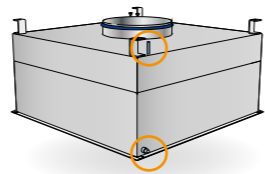

Zu tief, zu hoch, zu niedrig, zu schmal? Kein Problem!

Die folgende Übersicht gibt Ihnen einen kleinen Einblick, wie vielseitig der TFC über das Standardprogramm hinaus sein kann. TROX liefert für Ihre besondere Anforderung genau die richtige Lösung.

Sprechen Sie uns an. Wir freuen uns.

TFC-TC-Standard mit vertikalem Stutzen

Mit erhöhtem Unterteil
für Filtertiefe bis 292 mm

Mit Sondermessstelle
oben oder seitlich

TFC-SC-Standard mit horizontalem Stutzen

Mit eingerücktem Stutzen
für Einbau in vorhandene Deckenöffnungen

Größeres Gehäusedesign
z.B. für Filterabmessung
1220 x 610 mm

Mit erhöhtem Unterteil
für Filtertiefe bis 292 mm

Mit zwei Stutzen
für größere Volumenströme

Kleineres Gehäusedesign
z.B. für Filterabmessung
305 x 610 mm

Mit flachem Stutzen
für niedrige Decken

Erhöhtes Oberteil mit Auflegewinkeln
für Zwischendeckenmontage

Alle hier aufgeführten Ausführungen sind mit den folgenden und vielen weiteren Filtergrößen möglich: