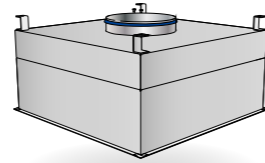

▶ Filtergeräte ▶▶

Ein vielseitiger Typ

Schwebstofffilter-
Deckenluftdurchlass TFC

TROX[®] TECHNIK
The art of handling air

► Der TFC – modular und flexibel ►►

Lösungen für das Besondere

Durch hochflexible Fertigungstechnologien und langjährige Erfahrung in der Herstellung moderner Filtergeräte sind wir in der Lage, maßgeschneiderte Filterlösungen zu liefern.

Zu tief, zu hoch, zu niedrig, zu schmal? Kein Problem!

Die folgende Übersicht gibt Ihnen einen kleinen Einblick, wie vielseitig der TFC über das Standardprogramm hinaus sein kann. TROX liefert für Ihre besondere Anforderung genau die richtige Lösung.

Sprechen Sie uns an. Wir freuen uns.

TFC-TC-Standard mit vertikalem Stutzen

Mit erhöhtem Unterteil
für Filtertiefe bis 292 mm

Mit Sondermessstelle
oben oder seitlich

TFC-SC-Standard mit horizontalem Stutzen

Mit eingerücktem Stutzen
für Einbau in vorhandene Deckenöffnungen

Größeres Gehäusedesign
z.B. für Filterabmessung
1220 x 610 mm

Mit erhöhtem Unterteil
für Filtertiefe bis 292 mm

Mit zwei Stutzen
für größere Volumenströme