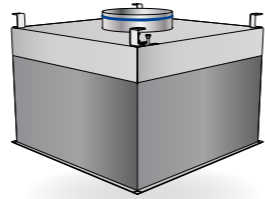

▶ Filtergeräte ▶▶

Ein vielseitiger Typ

Schwebstofffilter-
Deckenluftdurchlass TFC

TROX[®] TECHNIK
The art of handling air

► Der TFC – modular und flexibel ►►

Lösungen für das Besondere

Durch hochflexible Fertigungstechnologien und langjährige Erfahrung in der Herstellung moderner Filtergeräte sind wir in der Lage, maßgeschneiderte Filterlösungen zu liefern.

Zu tief, zu hoch, zu niedrig, zu schmal? Kein Problem!

Die folgende Übersicht gibt Ihnen einen kleinen Einblick, wie vielseitig der TFC über das Standardprogramm hinaus sein kann. TROX liefert für Ihre besondere Anforderung genau die richtige Lösung.

Sprechen Sie uns an. Wir freuen uns.

TFC-TC-Standard mit vertikalem Stutzen

Mit erhöhtem Unterteil
für Filtertiefe bis 292 mm

Mit Sondermessstelle
oben oder seitlich

TFC-SC-Standard mit horizontalem Stutzen

Mit eingerücktem Stutzen
für Einbau in vorhandene Deckenöffnungen

Größeres Gehäusedesign
z.B. für Filterabmessung
1220 x 610 mm

Mit erhöhtem Unterteil
für Filtertiefe bis 292 mm

Mit zwei Stutzen
für größere Volumenströme