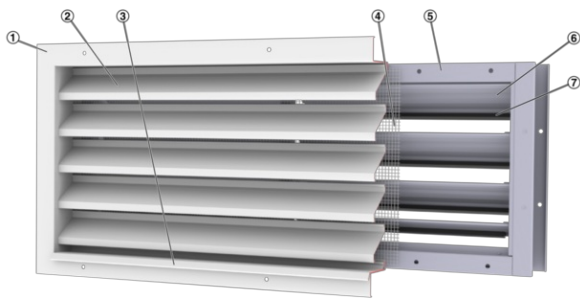

WG-AL-KUL-1

WG-AL-KUL-1

WG-KUL

Grille

Vertikale Grille

- Grillehöhe 2000mm, Grillebreite 1665 mm
- Grilletiefe 125mm
- Grillematerial
- Grilleverstellung
- Grilleabstrich
- Grilleabstrich 100Pa
- Grilleabstrich
- Grilleabstrich

WG-KUL 2-2.5m/s

WG-KUL 2-2.5m/s

WG-KUL 2-2.5m/s

WG-KUL

WG-KUL

WG-KUL

WG-KUL

- ① WG
- ② WG
- ③ WG
- ④ WG
- ⑤ KUL
- ⑥ KUL
- ⑦ KUL